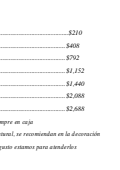

Clave: Chile morón verde artificiales -CH-MV044
Replica de aspecto real
Medida: 10 cm altura x 6 ancho

Caja con 6 piezas.....	$210
Caja con 12 piezas.....	$408
Caja con 24 piezas.....	$792
Caja con 36 piezas.....	$1,152
Caja con 48 piezas.....	$1,440
Caja con 72 piezas.....	$2,088
Caja con 96 piezas.....	$2,688

Nota se surte en un solo modelo o en varios siempre en caja

Clave: Limón artificiales -LMV00120
Replica de aspecto real
Medida: 10 cm altura x 6 ancho

Caja con 6 piezas.....	$210
Caja con 12 piezas.....	$408
Caja con 24 piezas.....	$792
Caja con 36 piezas.....	$1,152
Caja con 48 piezas.....	$1,440
Caja con 72 piezas.....	$2,088
Caja con 96 piezas.....	$2,688

Nota se surte en un solo modelo o en varios siempre en caja

Clave: Plátanos artificiales -PLT 0130
Replica de aspecto real
Medida: 20 cm altura x 4 ancho

Caja con 6 piezas.....	$210
Caja con 12 piezas.....	$408
Caja con 24 piezas.....	$792
Caja con 36 piezas.....	$1,152
Caja con 48 piezas.....	$1,440
Caja con 72 piezas.....	$2,088
Caja con 96 piezas.....	$2,688

Nota se surte en un solo modelo o en varios siempre en caja

Clave: Fresas artificiales -FRS-0140
Replica de aspecto real
Medida: 6 cm altura x 5 ancho

Caja con 6 piezas.....	$210
Caja con 12 piezas.....	$408
Caja con 24 piezas.....	$792
Caja con 36 piezas.....	$1,152
Caja con 48 piezas.....	$1,440
Caja con 72 piezas.....	$2,088
Caja con 96 piezas.....	$2,688

Nota se surte en un solo modelo o en varios siempre en caja

Clave: Sandía artificiales -SND -0150
Replica de aspecto real
Medida: 7 cm altura x 7 ancho

Caja con 6 piezas.....	$210
Caja con 12 piezas.....	$408
Caja con 24 piezas.....	$792
Caja con 36 piezas.....	$1,152
Caja con 48 piezas.....	$1,440
Caja con 72 piezas.....	$2,088
Caja con 96 piezas.....	$2,688

Nota se surte en un solo modelo o en varios siempre en caja

Clave: Pierna de pollo artificiales -PRN-0023
Replica de aspecto real
Medida: 7 cm altura x 7 ancho

Caja con 6 piezas.....	$210
Caja con 12 piezas.....	$408
Caja con 24 piezas.....	$792
Caja con 36 piezas.....	$1,152
Caja con 48 piezas.....	$1,440
Caja con 72 piezas.....	$2,088
Caja con 96 piezas.....	$2,688

Nota se surte en un solo modelo o en varios siempre en caja

Las verduras y frutas son réplicas de aspecto natural, se recomiendan en la decoración de casas o negocios o para manualidades, con gusto estamos para atenderlos

WhatsApp 5516514192

www.plantasartificiales.com.mx