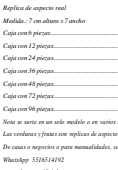

Clave: Chile morón verde artificiales -CH-MV044
Replica de aspecto real
Medida: 10 cm altura x 6 ancho

Caja con 6 piezas.....	$210
Caja con 12 piezas.....	$408
Caja con 24 piezas.....	$792
Caja con 36 piezas.....	$1,152
Caja con 48 piezas.....	$1,440
Caja con 72 piezas.....	$2,088
Caja con 96 piezas.....	$2,688

Nota se surte en un solo modelo o en varios siempre en caja

Clave: Limón artificiales -LMV00120
Replica de aspecto real
Medida: 10 cm altura x 6 ancho

Caja con 6 piezas.....	$210
Caja con 12 piezas.....	$408
Caja con 24 piezas.....	$792
Caja con 36 piezas.....	$1,152
Caja con 48 piezas.....	$1,440
Caja con 72 piezas.....	$2,088
Caja con 96 piezas.....	$2,688

Nota se surte en un solo modelo o en varios siempre en caja

Clave: Plátanos artificiales -PLT 0130
Replica de aspecto real
Medida: 20 cm altura x 4 ancho

Caja con 6 piezas.....	$210
Caja con 12 piezas.....	$408
Caja con 24 piezas.....	$792
Caja con 36 piezas.....	$1,152
Caja con 48 piezas.....	$1,440
Caja con 72 piezas.....	$2,088
Caja con 96 piezas.....	$2,688

Nota se surte en un solo modelo o en varios siempre en caja

Clave: Fresas artificiales -FRS-0140
Replica de aspecto real
Medida: 6 cm altura x 5 ancho

Caja con 6 piezas.....	$210
Caja con 12 piezas.....	$408
Caja con 24 piezas.....	$792
Caja con 36 piezas.....	$1,152
Caja con 48 piezas.....	$1,440
Caja con 72 piezas.....	$2,088
Caja con 96 piezas.....	$2,688

Nota se surte en un solo modelo o en varios siempre en caja

Clave: Sandía artificiales -SND -0150
Replica de aspecto real
Medida: 7 cm altura x 7 ancho

Caja con 6 piezas.....	$210
Caja con 12 piezas.....	$408
Caja con 24 piezas.....	$792
Caja con 36 piezas.....	$1,152
Caja con 48 piezas.....	$1,440
Caja con 72 piezas.....	$2,088
Caja con 96 piezas.....	$2,688

Nota se surte en un solo modelo o en varios siempre en caja

Clave: Pierna de pollo artificiales -PRN-0023
Replica de aspecto real
Medida: 7 cm altura x 7 ancho

Caja con 6 piezas.....	$210
Caja con 12 piezas.....	$408
Caja con 24 piezas.....	$792
Caja con 36 piezas.....	$1,152
Caja con 48 piezas.....	$1,440
Caja con 72 piezas.....	$2,088
Caja con 96 piezas.....	$2,688

Nota se surte en un solo modelo o en varios siempre en caja

Las verduras y frutas son réplicas de aspecto natural, se recomiendan en la decoración de casas o negocios o para manualidades, con gusto estamos para atenderlos

WhatsApp 5516514192

www.plantasartificiales.com.mx