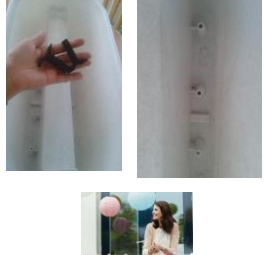

CATALOGO DE MACETAS

Jardineras colgantes de barandal
 pieza \$298
 caja con 4 piezas \$ 1,120
 caja con 6 piezas \$ 1,650
 caja con 8 piezas \$2,160
 caja con 12 piezas \$3,180

Especificaciones. Jardinera para barandal
 Medida: 55 cm de largo x 25 cm altura.
 Colores: terracota, verde, blanco gris aperlado, chocolate
 Material: plástico resistente a la intemperie
 Cuenta con orificios de desagüe, en la parte inferior tiene 2
 sujetadores para sujetar al barandal (checar foto)
 Ideal para balcones, terrazas, jardines uso interior y exterior

jardineras de balcón, se surte en solo color o surtido

Clave: 0025 maceta color terracota Clave: 0030 maceta color chocolate

Macetas montables de plástico para barandales
 Disponible en 4 colores: terracota, chocolate, blanco y verde.
 Medida: 25 cm de altura x 28 diámetro.
 Detalles: macetas para barandales, ideal para decorar balcones, salones, terrazas, cafeterías,

Especificaciones. Macetas para barandal
 Medida: 25 cm de largo x 28cm altura.
 Colores: terracota, verde, blanco gris aperlado, chocolate
 Material: plástico resistente a la intemperie
 Cuenta con orificios de desagüe, en la parte inferior tiene 2
 sujetadores para sujetar al barandal (checar foto)
 Ideal para balcones, terrazas, jardines uso interior y exterior
Precio \$228

Clave: jardinera modelo732.
 Color: terracota.
 Medida: 46 cm de largo \$199

Clave: jardinera modelo735.
 Color: chocolate
 Medida: 46 cm de largo \$199

clave: maceta cuadrada plástico 0011 color terracota.
 clave: maceta cuadrada plástico 0012 color chocolate
 medida: 24 cm de altura x 25 ancho x 25 diámetro \$100 c/u