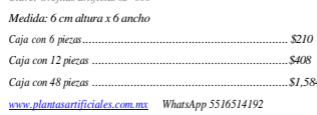

Medida: 6 cm altura x 6 ancho

Caja con 6 piezas..... \$210

Caja con 12 piezas..... \$408

Caja con 48 piezas..... \$1,584

Clave: Donas de fresa artificial 65-000

Medida: 6 cm altura x 6 ancho

Caja con 6 piezas..... \$210

Caja con 12 piezas..... \$408

Caja con 48 piezas..... \$1,584

Clave: Donas azucaradas artificial 75-000

Medida: 6 cm altura x 6 ancho

Caja con 6 piezas..... \$210

Caja con 12 piezas..... \$408

Caja con 48 piezas..... \$1,584

Clave: Cuernitos artificial 85-000

Medida: 6 cm altura x 6 ancho

Caja con 6 piezas..... \$210

Caja con 12 piezas..... \$408

Caja con 48 piezas..... \$1,584

Clave: Orejetas artificial 85-000

Medida: 6 cm altura x 6 ancho