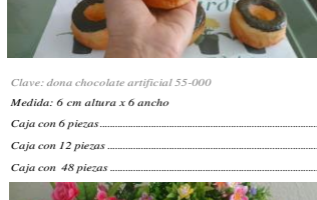

Tips de ideas mi bello jardín

Clave: pan quesito de chocolate artificial 60-000

Medida: 6 cm altura x 6 ancho

Caja con 6 piezas..... \$210

Caja con 12 piezas..... \$408

Caja con 48 piezas..... \$1,584

Replica de aspecto real

Clave: pan quesito natural artificial 80-000

Medida: 6 cm altura x 6 ancho

Caja con 6 piezas..... \$210

Caja con 12 piezas..... \$408

Caja con 48 piezas..... \$1,584

Clave: dona chocolate artificial 55-000

Medida: 6 cm altura x 6 ancho

Caja con 6 piezas..... \$210

Caja con 12 piezas..... \$408

Caja con 48 piezas..... \$1,584

Clave: Donas de fresa artificial 65-000

Medida: 6 cm altura x 6 ancho

Caja con 6 piezas..... \$210