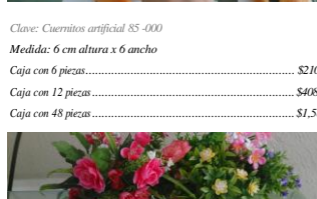

Medida: 6 cm altura x 6 ancho

Caja con 6 piezas..... \$210

Caja con 12 piezas..... \$408

Caja con 48 piezas..... \$1,584

Clave: Donas de fresa artificial 65-000

Medida: 6 cm altura x 6 ancho

Caja con 6 piezas..... \$210

Caja con 12 piezas..... \$408

Caja con 48 piezas..... \$1,584

Clave: Donas azucaradas artificial 75-000

Medida: 6 cm altura x 6 ancho

Caja con 6 piezas..... \$210

Caja con 12 piezas..... \$408

Caja con 48 piezas..... \$1,584

Clave: Cuernitos artificial 85-000

Medida: 6 cm altura x 6 ancho

Caja con 6 piezas..... \$210

Caja con 12 piezas..... \$408

Caja con 48 piezas..... \$1,584

Clave: Orejetas artificial 85-000

Medida: 6 cm altura x 6 ancho