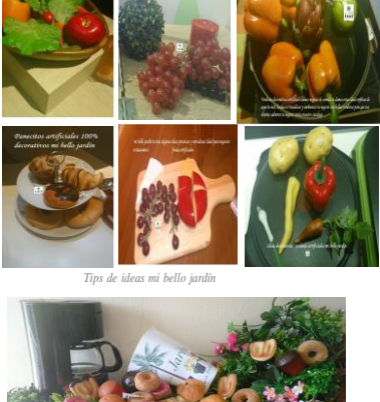

CATALOGO DE PANES DE UTILERIA DECORATIVOS

El pan artificial o falso es de utilería, entre las ventajas es muy real te soluciona problemas de decoración en tu negocio o tu hogar.

ideas restaurant, bares, escenarios, convenciones, eventos

Tips de ideas mi bello jardín

Clave: pan quesito de chocolate artificial 60-000

Medida: 6 cm altura x 6 ancho

Caja con 6 piezas..... \$210

Caja con 12 piezas..... \$408

Caja con 48 piezas..... \$1,584

Replica de aspecto real